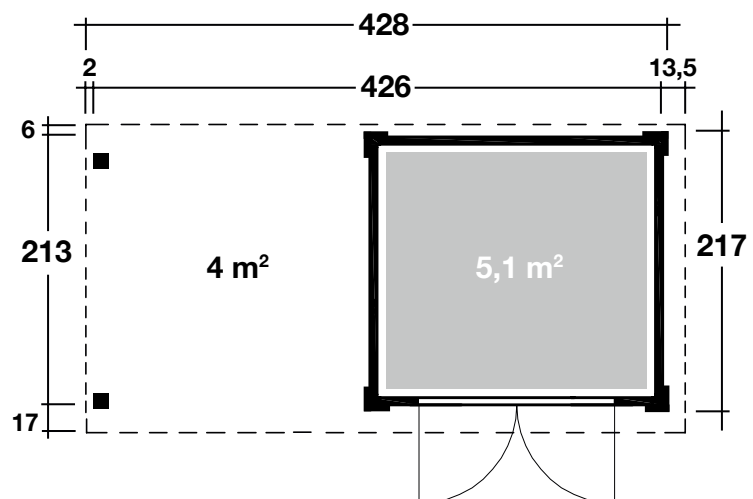

*Fundamenthölzer sind im Fußboden-Set enthalten. Fundamenthölzer sind für die Langlebigkeit der Häuser empfehlenswert.

Weitere Informationen finden Sie unter: www.finnhaus.de oder im aktuellen Katalog. Technische Änderungen, Druckfehler und Irrtümer vorbehalten.