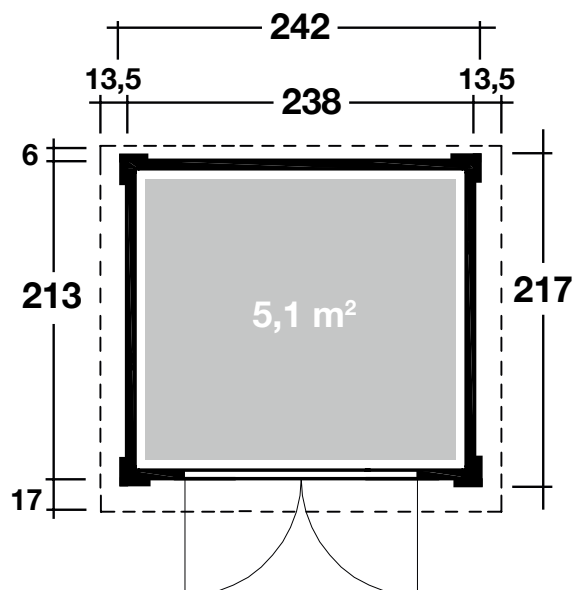

*Fundamenthölzer sind im Fußboden-Set enthalten. Fundamenthölzer sind für die Langlebigkeit der Häuser empfehlenswert.

Weitere Informationen finden Sie unter: www.finnhaus.de oder im aktuellen Katalog.
Technische Änderungen, Druckfehler und Irrtümer vorbehalten.