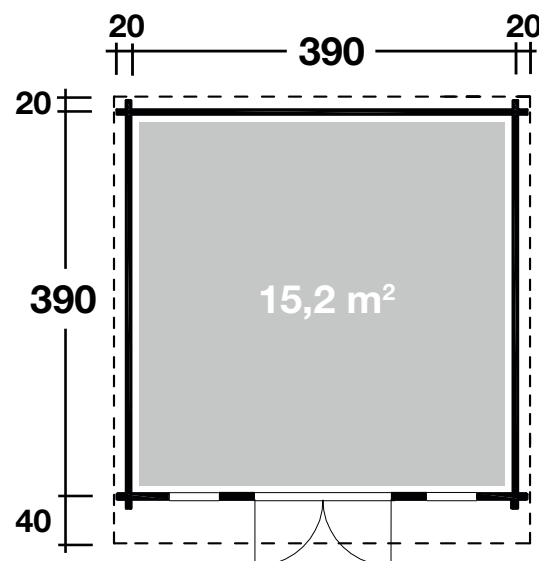

# Trondheim 70-C

70 mm / 390x390 cm / 15,2 m<sup>2</sup>

Trondheim 70-C

### DIMENSIONEN

	Bohlenstärke	70 mm
	Innenmaß	376x376 cm
	Sockelmaß	390x390 cm
	Gesamtmaß	430x450 cm
	Grundfläche	15,2 m <sup>2</sup>
	Rauminhalt	33,8 m <sup>3</sup>
	Seitenwandhöhe vorne hinten	247 cm 198 cm
	Dachüberstand vorne/seitlich/hinten	40/20/20 cm

### DACH

	Dachneigung	6°
	Dachfläche	20,5 m <sup>2</sup>
	Dachbretter inkl. Dachpappe	20 mm

### TÜR/ FENSTER

	Doppeltür (Isoglas)	144,8x179,2 cm
	Einzel Fenster (2 Stück, isoverglast, <b>Einhand-Dreh-/Kipp</b> in Ferienhausqualität)	46x159 cm