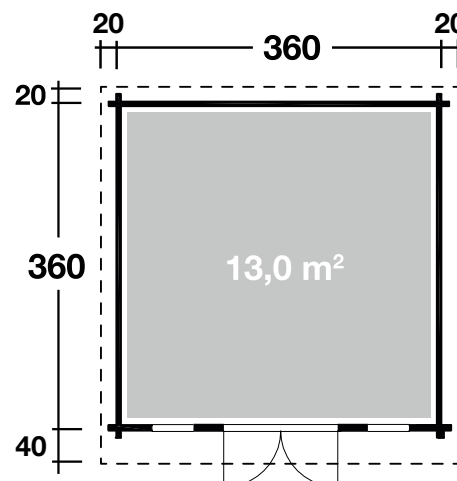

Weitere Informationen finden Sie unter: www.finnhaus.de oder im aktuellen Katalog.
Technische Änderungen, Druckfehler und Irrtümer vorbehalten.