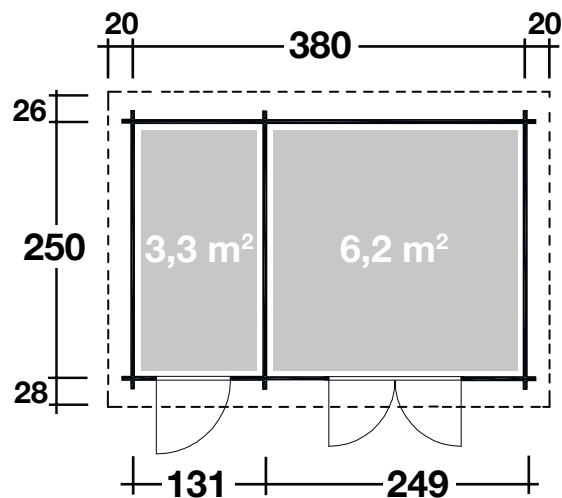

Mehr Produkte finden Sie
in unserem Katalog!

Art. 528 200

Toulouse

28 mm / 380x250 cm / 9,5 m²

5 JAHRE
GARANTIE

DIMENSIONEN

	Bohlenstärke	28 mm
	Innenmaß	127x244 cm 1. Raum 244x244 cm 2. Raum
	Sockelmaß	380x250 cm
	Gesamtmaß	420x304 cm
	Grundfläche	9,5 m²
	Rauminhalt	20,3 m³
	Seitenwandhöhe vorne/hinten	228/200 cm
	Dachüberstand vorne/seitlich/hinten	28/20/26 cm

DACH

	Dachneigung	5°
	Dachfläche	12,8 m²
	Dachbretter	15 mm

TÜR / FENSTER

	Doppeltür (Vollglas)	149x188 cm
	Einzeltür (Vollholz)	74x188 cm

VERPACKUNG

	Paketabmessung	450x118x45
	Paketgewicht	543 kg

ZUBEHÖR (zzgl.)

	Fußboden-Set* Fundamenthölzer-Set* Dachpappe 2 x 10 m 4 Rollen Dichtungsbahn Dachrinnen Kunststoff 203A braun Alu bis 600 cm mit 1 Fallrohr

Grundriss

*Fundamenthölzer sind im Fußboden-Set enthalten. Fundamenthölzer sind für die Langlebigkeit der Häuser empfehlenswert.

Weitere Informationen finden Sie unter: www.finnhaus.de oder im aktuellen Katalog. Technische Änderungen, Druckfehler und Irrtümer vorbehalten.