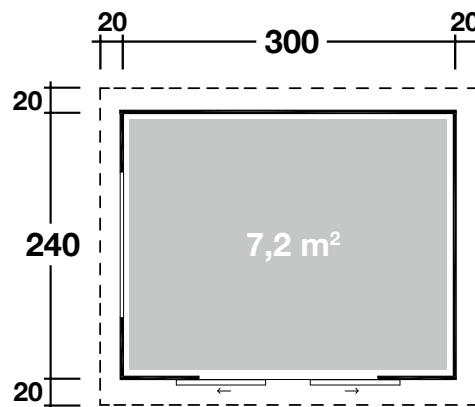

Weitere Informationen finden Sie unter: www.finnhaus.de oder im aktuellen Katalog.
Technische Änderungen, Druckfehler und Irrtümer vorbehalten.