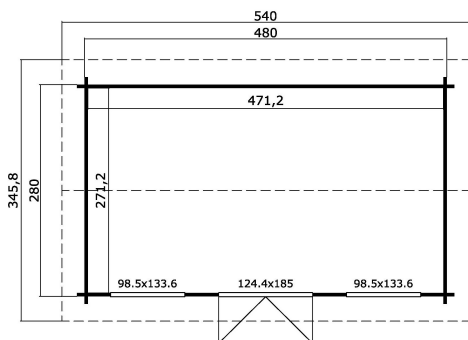

44  
mm

2

8

**VERPACKUNG: 1 PALETTE(N)**

630 x 118 x 56 cm  
1078 kg

EAN 4743329210229

**DIMENSIONEN**

Fläche	12.78 m <sup>2</sup>
Dachabmessungen	3.46 x 5.40 m
Rauminhalt m <sup>3</sup>	≈ 28.04 m <sup>3</sup>
Seitenwandhöhe	≈ 2.00 m
Firsthöhe	≈ 2.39 m
Vordach	≈ 30 cm

**FENSTER & TÜR**

1 x Doppeltür (DGP+*)	124.4 x 185.0 cm
1 x Doppelfenster öffnet nach innen (DGP+*)	98.5 x 133.6 cm
1 x Doppelfenster öffnet nach innen (DGP+*)	98.5 x 133.6 cm

\*DGP+: Premium+ mit Isolierverglasung

**DACH UND FUSSBODEN**

Dachbretter	18x90 mm
Fussbodenbretter	18x90 mm
Dachfläche	19.44 m <sup>2</sup>
Dachwinkel	≈ 16.2 °
Imprägnierte Unterkonstruktion	45x45 mm

\*Optional Dacheindeckung