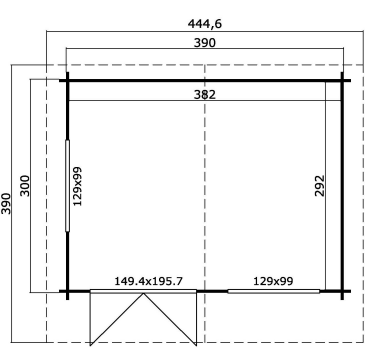

- 40 mm
- 2
- 7
- ★ ★ ★**
GUARANTEE
5 YEARS

VERPACKUNG: 1 PALETTE(N)

630 x 118 x 55 cm
1019 kg

EAN 4743329224882

DIMENSIONEN

Fläche	11.15 m ²
Dachabmessungen	4.45 x 3.90 m
Rauminhalt m ³	≈ 25.75 m ³
Seitenwandhöhe	≈ 2.05 m
Firsthöhe	≈ 2.56 m
Vordach	≈ 70 cm

FENSTER & TÜR

1 x Doppeltür (SGC*)	149.4 x 195.7 cm
2 x Doppelfenster öffnet nach innen (SGC*)	129.0 x 99.0 cm

*SGC: Classic mit Einmachverglasung

DACH UND FUSSBODEN

Dachbretter	18x90 mm
Fussbodenbretter	18x90 mm
Dachfläche	17.94 m ²
Dachwinkel	≈ 14.9 °
Imprägnierte Unterkonstruktion	70x45 mm