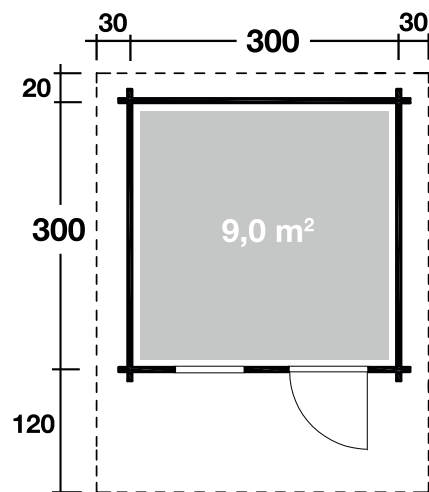

Mehr Produkte finden Sie
in unserem Katalog!

Art. 534 070

Monika 34-B

34 mm / 300x300 cm / 9,0 m²

5 JAHRE
GARANTIE

DIMENSIONEN

	Bohlenstärke	34 mm
	Innenmaß	293x293 cm
	Sockelmaß	300x300 cm
	Gesamtmaß	360x440 cm
	Grundfläche	9,0 m²
	Rauminhalt	20,0 m³
	Firsthöhe	263 cm
	Seitenwandhöhe	203 cm
	Dachüberstand vorne/seitlich/hinten	120/30/20 cm

DACH

	Dachneigung	23°
	Dachfläche	17,2 m²
	Dachbretter	18 mm

TÜR/ FENSTER

	Einzeltür (Normalglas)	69,5x186,5 cm
	Einzelfenster (1 Stück, Normalglas, Dreh-/Kipp)	62,5x81,6 cm

FUSSBODEN

	Fußbodenbretter	18 mm

VERPACKUNG

	Paketabmessung	407x117x63 cm
	Paketgewicht	730 kg

ZUBEHÖR (zzgl.)

	Dachpappe 1 Rollen zu 10 m und 1 Rolle zu 15 m 7 VE Dachschindeln
	Dachrinne Kunststoff 420B, mit KS-Ergänzungsset K1B, anthrazit Alu bis 500 cm mit 2 Fallrohren Einzelfenster Marit 34

Grundriss

Weitere Informationen finden Sie unter: www.finnhaus.de oder im aktuellen Katalog.
Technische Änderungen, Druckfehler und Irrtümer vorbehalten.