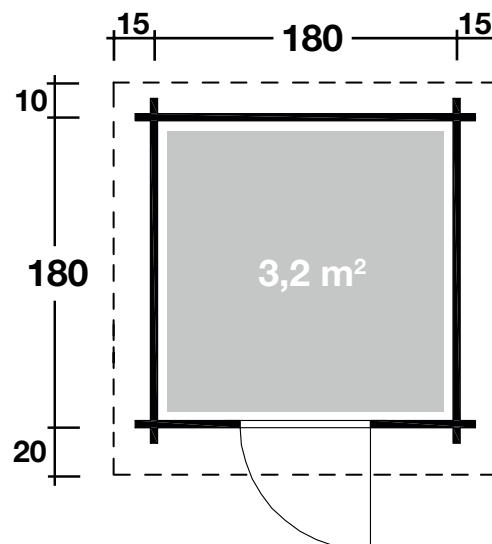

Weitere Informationen finden Sie unter: www.finnhaus.de oder im aktuellen Katalog.
Technische Änderungen, Druckfehler und Irrtümer vorbehalten.