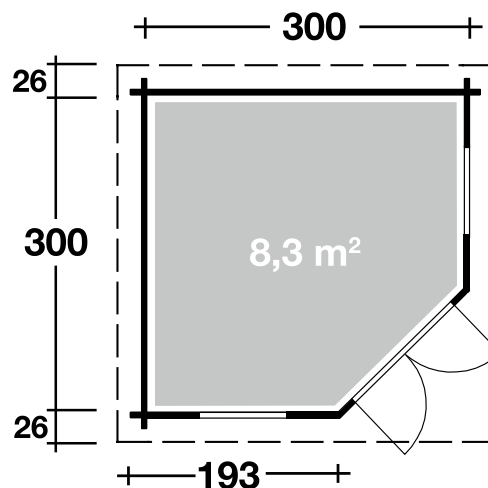

Mehr Produkte finden Sie
in unserem Katalog!

Art. 544 110

Maria 44-A

44 mm / 300x300 cm / 8,3 m²

5 JAHRE
GARANTIE

DIMENSIONEN

	Bohlenstärke	44 mm
	Innenmaß	291x291 cm
	Sockelmaß	300x300 cm
	Gesamtmaß	352x352 cm
	Grundfläche	8,3 m ²
	Rauminhalt	21 m ³
	Firsthöhe	289 cm
	Seitenwandhöhe	216 cm
	Dachüberstand uml.	26 cm

DACH

	Dachneigung	22°
	Dachfläche	14,3 m ²
	Dachbretter	18 mm

TÜR / FENSTER

	Doppeltür (Isoglas)	133,7x186,7 cm
	Einzelfenster (2 Stück, isolierverglast, Dreh-/Kipp)	64,4x96,9 cm

FUSSBODEN

	Fußbodenbretter	18 mm
--	-----------------	-------

VERPACKUNG

	Paketabmessung	400x120x80 cm
	Paketgewicht + DS/DH	1.100 kg

ZUBEHÖR (zzgl.)

	Dachhaube 4-eckig 7 VE Dachschildeln Dachrinne Kunststoff 441B mit KS-Ergän- zungsset K1B, anthrazit
--	---

Grundriss