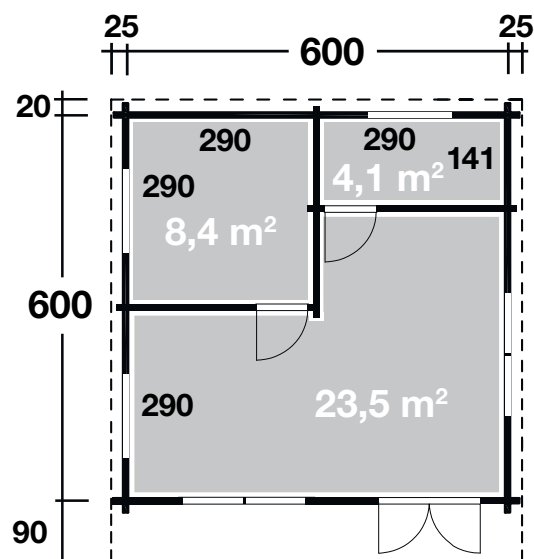

Mehr Produkte finden Sie
in unserem Katalog!

Art. 871 030

Lappland 70-C XL

70 mm / 600x600 cm / 36 m²

In XL mit extra
hoher Tür erhältlich

Durchgangsmaß 186,5 cm
XL-Durchgangsmaß 195 cm

**5 JAHRE
GARANTIE**

DIMENSIONEN

	Bohlenstärke	70 mm
	Innenmaß	586x586 cm
	Sockelmaß	600x600 cm
	Gesamtmaß	600x710 cm
	Grundfläche	36 m²
	Rauminhalt	89,3 m³
	Firsthöhe	305,5 cm
	Seitenwandhöhe	215,5 cm
	Dachüberstand vorne/seitlich/hinten	90/25/20 cm

DACH

	Dachneigung	11°
	Dachfläche	47 m²
	Dachbretter inkl. Dachpappe	20 mm

TÜR / FENSTER

	Doppeltür (Normalglas)	144,8x186,5 cm
	Vollholz Innentür (2 Stück)	71x183,5 cm
	Doppelfenster (2 Stück, isolierverglast mit Alu-Wasserschenkel, zum Öffnen)	117x88,5 cm
	Einzelfenster (3 Stück, isolierverglast mit Alu-Wasserschenkel, zum Öffnen)	62,5x88,5 cm

FUSSBODEN

	Fußbodenbretter	28 mm

VERPACKUNG

	Paketabmessung (2 Stück)	716x120x76 cm 671x120x71 cm
	Paketgewicht	2980 kg

ZUBEHÖR (zzgl.)

	5 Rollen Dachpappe zu 15 m Dachschindeln-Set Nr. 17 Dachrinne Kunststoff 322B, mit 2 KS-Ergänzungssets K4B, anthrazit Alu mit 2 Fallrohren Kupfer mit 2 Fallrohren

Spiegelverkehrte Montage nicht möglich

Grundriss

Weitere Informationen finden Sie unter: www.finnhaus.de oder im aktuellen Katalog.
Technische Änderungen, Druckfehler und Irrtümer vorbehalten.