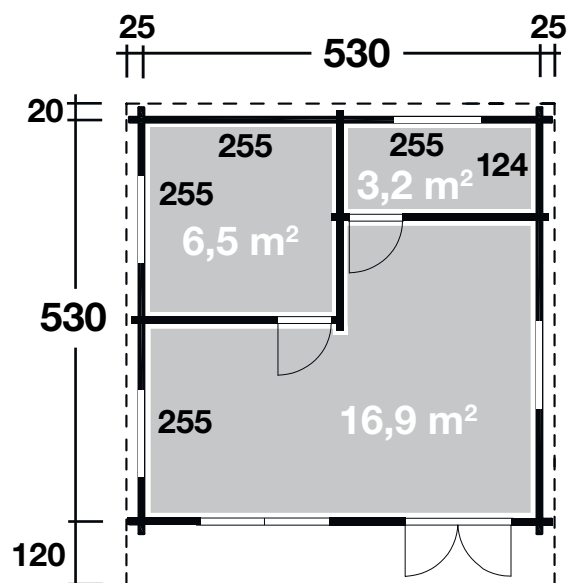

Mehr Produkte finden Sie
in unserem Katalog!

Art. 871 120

Lappland 70-B XL

70 mm / 530x530 cm / 27 m²

In XL mit extra
hoher Tür erhältlich

Durchgangsmaß 186,5 cm
XL-Durchgangsmaß 195 cm

**5 JAHRE
GARANTIE**

DIMENSIONEN

	Bohlenstärke	70 mm
	Innenmaß	516x516 cm
	Sockelmaß	530x530 cm
	Gesamtmaß	580x640 cm
	Grundfläche	27 m²
	Rauminhalt	69,2 m³
	Firsthöhe	305,5 cm
	Seitenwandhöhe	214,5 cm
	Dachüberstand vorne/seitlich/hinten	120/25/20 cm

DACH

	Dachneigung	13°
	Dachfläche	38 m²
	Dachbretter inkl. Dachpappe	20 mm

TÜR / FENSTER

	Doppeltür (Normalglas)	144,8x195 cm
	Vollholz Innentür (2 Stück)	71x183,5 cm
	Doppelfenster (1 Stück, isolierverglast mit Alu-Wasser- schenkel, zum Öffnen)	117x88,5 cm
	Einzelfenster (4 Stück, isolierverglast mit Alu-Wasser- schenkel, zum Öffnen)	62,5x88,5 cm

FUSSBODEN

	Fußbodenbretter	28 mm

VERPACKUNG

	Paketabmessung (2 Stück)	646x120x52 cm 692x120x69 cm
	Paketgewicht	2450 kg

ZUBEHÖR (zzgl.)

	9 Rollen Dachpappe zu 8 m Dachschindeln-Set Nr. 16 Dachrinne Kunststoff 322B, mit 2 KS-Ergänzungssets K4B, anthrazit Alu mit 2 Fallrohren Kupfer mit 2 Fallrohren
	Spiegelverkehrte Montage nicht möglich

Grundriss

Weitere Informationen finden Sie unter: www.finnhaus.de oder im aktuellen Katalog.
Technische Änderungen, Druckfehler und Irrtümer vorbehalten.