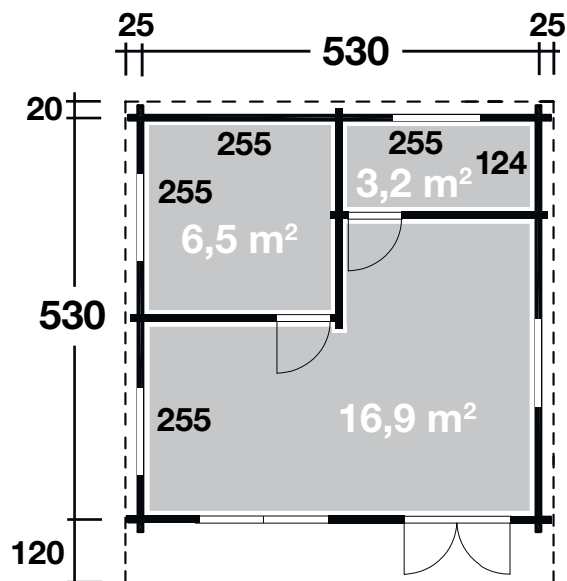

Mehr Produkte finden Sie
in unserem Katalog!

Art. 871 020

Lappland 70-B

70 mm / 530x530 cm / 27 m²

**5 JAHRE
GARANTIE**

DIMENSIONEN

	Bohlenstärke	70 mm
	Innenmaß	516x516 cm
	Sockelmaß	530x530 cm
	Gesamtmaß	580x640 cm
	Grundfläche	27 m²
	Rauminhalt	65,8 m³
	Firsthöhe	292,5 cm
	Seitenwandhöhe	201,5 cm
	Dachüberstand vorne/seitlich/hinten	120/25/20 cm

DACH

	Dachneigung	13°
	Dachfläche	38 m²
	Dachbretter inkl. Dachpappe	20 mm

TÜR / FENSTER

	Doppeltür (Normalglas)	144,8x186,5 cm
	Vollholz Innentür (2 Stück)	71x183,5 cm
	Doppelfenster (1 Stück, isolierverglast mit Alu-Wasserschenkel, zum Öffnen)	117x88,5 cm
	Einzelfenster (4 Stück, isolierverglast mit Alu-Wasserschenkel, zum Öffnen)	62,5x88,5 cm

FUSSBODEN

	Fußbodenbretter	28 mm

VERPACKUNG

	Paketabmessung (2 Stück)	646x120x52 cm 692x120x69 cm
	Paketgewicht	2450 kg

ZUBEHÖR (zzgl.)

	9 Rollen Dachpappe zu 8 m Dachschindeln-Set Nr. 16 Dachrinne Kunststoff 322B, mit 2 KS-Ergänzungssets K4B, anthrazit Alu mit 2 Fallrohren Kupfer mit 2 Fallrohren

Spiegelverkehrte Montage nicht möglich

Grundriss

Weitere Informationen finden Sie unter: www.finnhaus.de oder im aktuellen Katalog.
Technische Änderungen, Druckfehler und Irrtümer vorbehalten.