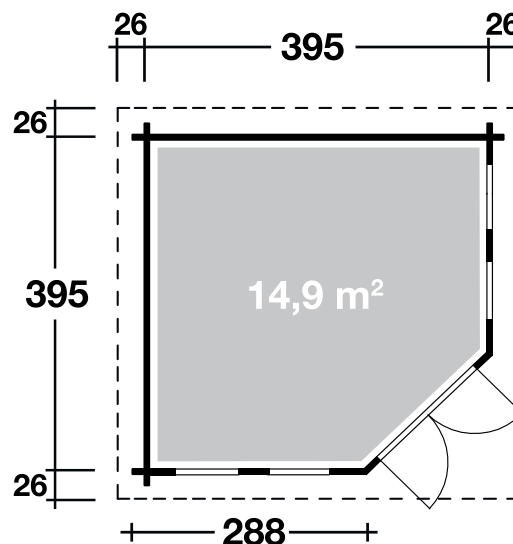

Weitere Informationen finden Sie unter: www.finnhaus.de oder im aktuellen Katalog.
Technische Änderungen, Druckfehler und Irrtümer vorbehalten.