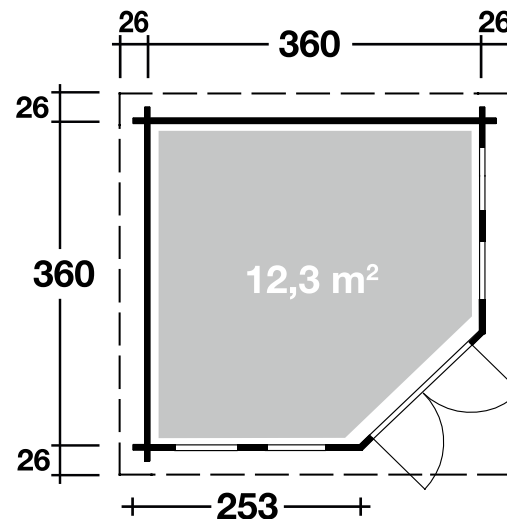

Mehr Produkte finden Sie
in unserem Katalog!

Art. 544 210

Katrin 44-B

44 mm / 360x360 cm / 12,3 m²

5 JAHRE
GARANTIE

Katrin wurde vom Kunden
farblich endbehandelt.

DIMENSIONEN

	Bohlenstärke	44 mm
	Innenmaß	351x351 cm
	Sockelmaß	360x360 cm
	Gesamtmaß	412x412 cm
	Grundfläche	12,3 m²
	Rauminhalt	31,3 m³
	Firsthöhe	301 cm
	Seitenwandhöhe	216 cm
	Dachüberstand uml.	26 cm

DACH

	Dachneigung	21°
	Dachfläche	19,6 m²
	Dachbretter	18 mm

TÜR/ FENSTER

	Doppeltür (Isoglas)	133,7x186,7 cm
	Einzelfenster (2 Stück, isolierverglast, Dreh-/Kipp)	63,4x161,9 cm
	Einzelfenster (2 Stück, isolierverglast, feststehend)	48,6x167,6 cm

FUSSBODEN

	Fußbodenbretter	18 mm

VERPACKUNG

	Paketabmessung	425x120x78 cm + DS/DH
	Paketgewicht	1.620 kg

ZUBEHÖR (zzgl.)

	9 VE Dachschindel Dachhaube 4-eckig Dachrinne Kunststoff 441B mit 2 KS- Ergänzungssets K1B, anthrazit

Grundriss

Weitere Informationen finden Sie unter: www.finnhaus.de oder im aktuellen Katalog.
Technische Änderungen, Druckfehler und Irrtümer vorbehalten.