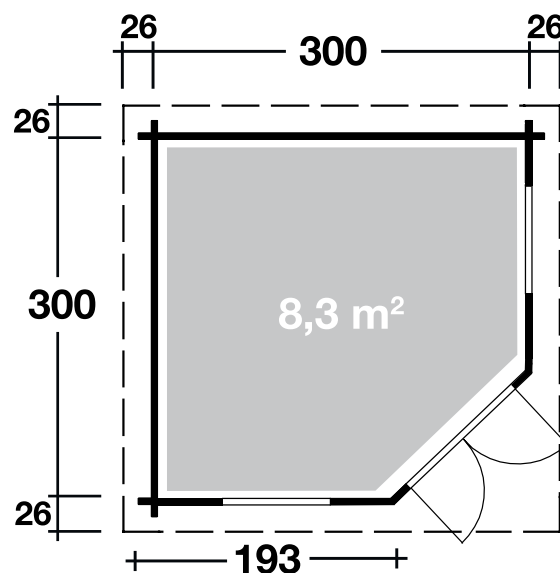

Weitere Informationen finden Sie unter: www.finnhaus.de oder im aktuellen Katalog. Technische Änderungen, Druckfehler und Irrtümer vorbehalten.