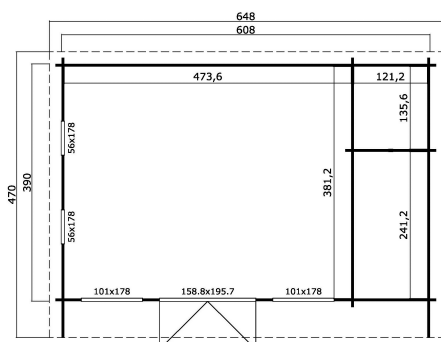

44
mm

3

0

VERPACKUNG: 1 PALETTE(N)

630 x 118 x 110 cm
2239 kg

EAN 4743329223953

DIMENSIONEN

Fläche	22.84 m ²
Dachabmessungen	4.70 x 6.48 m
Rauminhalt m ³	≈ 54.03 m ³
Seitenwandhöhe	≈ 2.22 m
Firsthöhe	≈ 2.51 m
Vordach	≈ 20 cm

FENSTER & TÜR

1 x Doppeltür (DGP+*)	158.8 x 195.7 cm
2 x Einzeltür (TP+*)	83.5 x 190.0 cm
2 x Einzelfenster öffnet nach innen (DGP+*)	56.0 x 178.0 cm
2 x feststehendes Doppelfenster (DGP+*)	101.0 x 178.0 cm

*DGP+: Premium + mit Isolierverglasung

*TP+: Premium + Vollholz

DACH UND FUSSBODEN

Dachbretter	18x90 mm
Fussbodenbretter	18x90 mm
Dachfläche	30.52 m ²
Dachwinkel	≈ 3.4 °
Imprägnierte Unterkonstruktion	45x70 mm