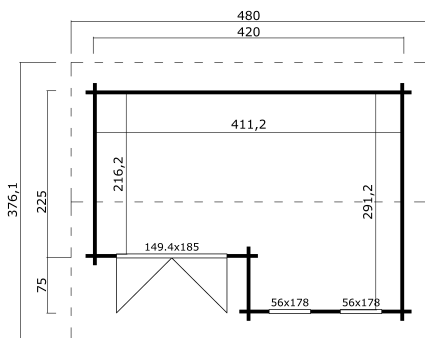

44
mm

2

8

VERPACKUNG: 1 PALETTE(N)

630 x 118 x 60 cm
1128 kg

EAN 4743329222741

DIMENSIONEN

Fläche	11.97 m ²
Dachabmessungen	3.76 x 4.80 m
Rauminhalt m ³	≈ 26.28 m ³
Seitenwandhöhe	≈ 2.00 m
Firsthöhe	≈ 2.39 m
Vordach	≈ 30 cm

FENSTER & TÜR

1 x Doppeltür (DGP+*)	149.4 x 185.0 cm
1 x Einzelfenster öffnet nach innen (DGP+*)	56.0 x 178.0 cm
1 x Einzelfenster öffnet nach innen (DGP+*)	56.0 x 178.0 cm

*DGP+: Premium+ mit Isolierverglasung

DACH UND FUSSBODEN

Dachbretter	18x90 mm
Fussbodenbretter	18x90 mm
Dachfläche	18.72 m ²
Dachwinkel	≈ 15 °
Imprägnierte Unterkonstruktion	70x45 mm

*Optional Dacheindeckung