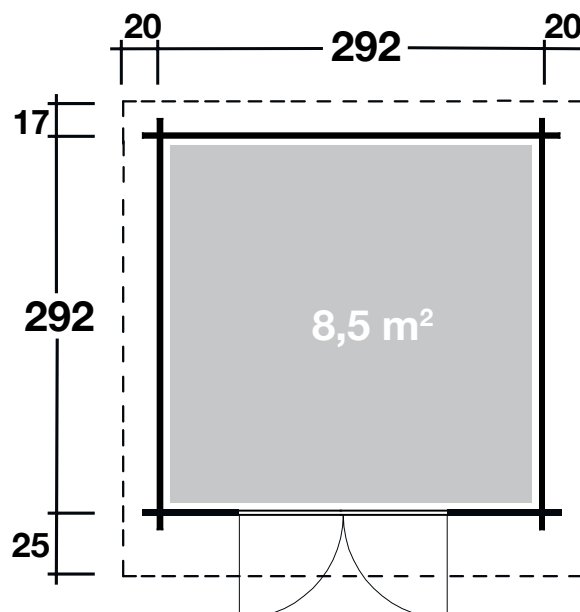

*Fundamenthölzer sind im Fußboden-Set enthalten. Fundamenthölzer sind für die Langlebigkeit der Häuser empfehlenswert.

Weitere Informationen finden Sie unter: www.finnhaus.de oder im aktuellen Katalog. Technische Änderungen, Druckfehler und Irrtümer vorbehalten.