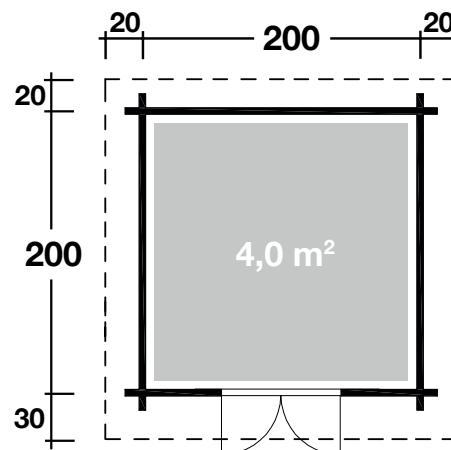

Weitere Informationen finden Sie unter: www.finnhaus.de oder im aktuellen Katalog.
Technische Änderungen, Druckfehler und Irrtümer vorbehalten.