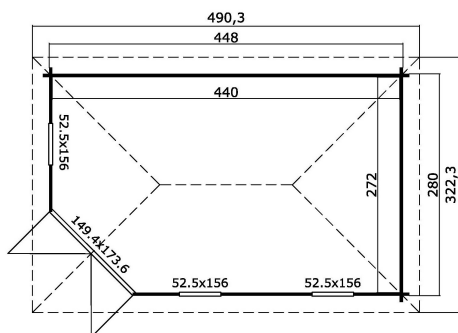

40
mm

2

8

VERPACKUNG: 1 PALETTE(N)

630 x 118 x 60 cm
1000 kg

EAN 4743329217150

DIMENSIONEN

| | |
|---------------------------|-----------------------|
| Fläche | 11.40 m ² |
| Dachabmessungen | 3.22 x 4.90 m |
| Rauminhalt m ³ | ≈ 26.0 m ³ |
| Seitenwandhöhe | ≈ 2.05 m |
| Firsthöhe | ≈ 2.46 m |
| Vordach | ≈ 21 cm |

FENSTER & TÜR

| | |
|---|------------------|
| 1 x Doppeltür (DGP+*) | 149.4 x 173.6 cm |
| 1 x Einzelfenster öffnet nach innen (DGP+*) | 52.5 x 156.0 cm |
| 2 x Einzelfenster öffnet nach innen (DGP+*) | 52.5 x 156.0 cm |

*DGP+: Premium+ mit Isolierverglasung

DACH UND FUSSBODEN

| | |
|--------------------------------|----------------------|
| Dachbretter | 18x90 mm |
| Fussbodenbretter | 18x90 mm |
| Dachfläche | 16.35 m ² |
| Dachwinkel | ≈ 15 ° |
| Imprägnierte Unterkonstruktion | 45x45 mm |