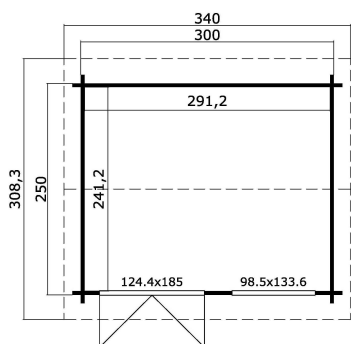

44 mm  
1  
5  
5 YEARS

**VERPACKUNG: 1 PALETTE(N)**

440 x 118 x 65 cm  
798 kg

EAN 4743329213169

**DIMENSIONEN**

Fläche	7.02 m <sup>2</sup>
Dachabmessungen	3.08 x 3.40 m
Rauminhalt m <sup>3</sup>	≈ 16.01 m <sup>3</sup>
Seitenwandhöhe	≈ 2.11 m
Firsthöhe	≈ 2.45 m
Vordach	≈ 20 cm

**FENSTER & TÜR**

1 x Doppeltür (DGP+A+*)	124.4 x 185.0 cm
1 x Doppelfenster öffnet nach innen (DGP+A+*)	98.5 x 133.6 cm

\*DGP+A+: Premium + mit Isolierverglasung und Rundbogen

**DACH UND FUSSBODEN**

Dachbretter	18x90 mm
Fussbodenbretter	18x90 mm
Dachfläche	10.88 m <sup>2</sup>
Dachwinkel	≈ 15.6 °
Imprägnierte Unterkonstruktion	70x45 mm