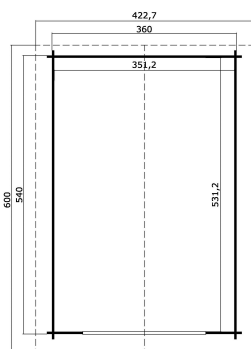

44
mm

4

11

5
YEARS

VERPACKUNG: 1 PALETTE(N)

630 x 118 x 59 cm
1232 kg

EAN 4743329213237

DIMENSIONEN

Fläche	18.66 m ²
Dachabmessungen	4.23 x 6.00 m
Rauminhalt m ³	≈ 46.26 m ³
Seitenwandhöhe	≈ 2.22 m
Firsthöhe	≈ 2.74 m
Vordach	≈ 40 cm

FENSTER & TÜR

1 x Einzeltür (SGC*)	83.5 x 195.7 cm
1 x Holztor (TC*)	239.0 x 202.0 cm
1 x Einzelfenster öffnet nach innen (SGC*)	88.2 x 88.2 cm

*SGC: Classic mit Einwachverglasung

*TC: Classic Vollholz

DACH UND FUSSBODEN

Dachbretter	18x90 mm
Dachfläche	26.40 m ²
Dachwinkel	≈ 16.1 °

*Optional Dacheindeckung