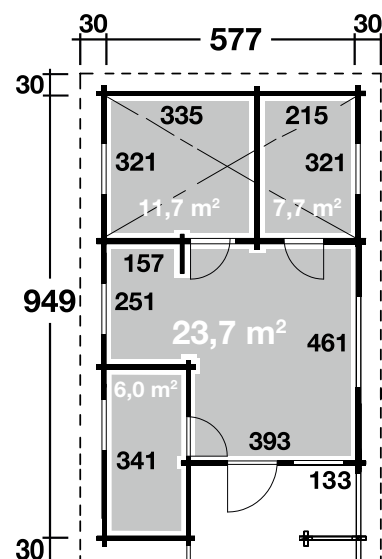

Weitere Informationen finden Sie unter: www.finnhaus.de oder im aktuellen Katalog.
Technische Änderungen, Druckfehler und Irrtümer vorbehalten.