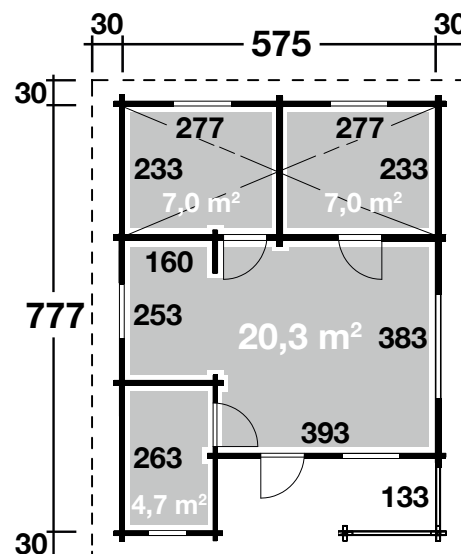

Mehr Produkte finden Sie
in unserem Katalog!

Art. 592 420

Spessart 92-C

mit Schlafboden

92 mm / 577x779 cm / 51,8 m²

**5 JAHRE
GARANTIE**

Spessart 92-D

DIMENSIONEN

	Bohlenstärke	92 mm
	Sockelmaß	575x777 cm
	Innenmaß	
	Raum 1	277x233 cm
	Raum 2	277x233 cm
	Raum 3	293/160x383/253 cm
	Gesamtmaß	635x837 cm
	Grundfläche	51,8 m²
	Rauminhalt	126,6 m³
	Firsthöhe	344 cm
	Seitenwandhöhe	247 cm
	Dachüberstand	
	vorne	30 cm
	seitlich	30 cm
	hinten	30 cm

DACH

	Dachneigung	18°
	Dachfläche	57,1 m²

TÜR/ FENSTER

	Außentür (Isoverglast)
	Innentür (3 Stück, Normalglas)
	Einzelfenster (6 Stück, isolierverglast, Einhand-Dreh-/Kipp)
	Doppelfenster (1 Stück, isolierverglast, Einhand-Dreh-/Kipp)

ZUBEHÖR (zzgl.)

	22 VE Dachschindeln Dachrinne Kunststoff 320B mit 3 KS-Ergän- zungssset K4B, anthrazit Alu bis 1000 cm mit 2 Fallrohren

Grundriss

Weitere Informationen finden Sie unter: www.finnhaus.de oder im aktuellen Katalog.
Technische Änderungen, Druckfehler und Irrtümer vorbehalten.