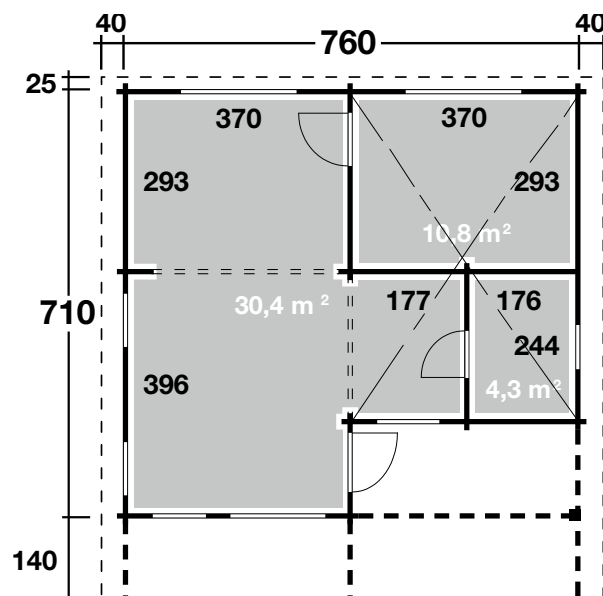

Weitere Informationen finden Sie unter: www.finnhaus.de oder im aktuellen Katalog.
Technische Änderungen, Druckfehler und Irrtümer vorbehalten.