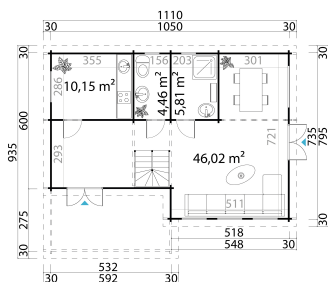

70  
mm

12

37

**VERPACKUNG: 8 PALETTE(N)**800 x 115 x 107 cm  
2855 kg762 x 115 x 102 cm  
2592 kg390 x 115 x 52 cm  
676 kg600 x 115 x 108 cm  
2161 kg600 x 115 x 99 cm  
1981 kg270 x 115 x 45 cm  
405 kg200 x 115 x 85 cm  
567 kg200 x 115 x 96 cm  
640 kg

EAN 4742913017541

**DIMENSIONEN**

Fläche	127.80 m <sup>2</sup>
Dachabmessungen	7.95 x 11.10 m
Rauminhalt m <sup>3</sup>	≈ 230.6 m <sup>3</sup>
Seitenwandhöhe	≈ 4.20 m
Firsthöhe	≈ 5.01 m
Vordach	≈ 30 cm

**FENSTER & TÜR**

2 x Doppeltür (2+*)	158.0 x 200.0 cm
8 x Einzeltür (2+*)	82.7 x 200.0 cm
2 x Doppelfenster öffnet nach innen (2+*)	137.4 x 91.6 cm
3 x Einzelfenster öffnet nach innen (2+*)	91.6 x 91.6 cm
3 x Doppelfenster öffnet nach innen (2+*)	110.0 x 172.9 cm
4 x Einzelfenster öffnet nach innen (2+*)	65.0 x 65.0 cm
7 x feststehendes Doppelfenster (2+*)	180.0 x 61.0 cm

\*2+: 2+

**DACH UND FUSSBODEN**

Dachbretter	18x90 mm
Fussbodenbretter	28x137 mm
Dachfläche	103.70 m <sup>2</sup>
Dachwinkel	≈ 11 °
Imprägnierte Unterkonstruktion	70x70 / 45x70 mm

\*Optional Dacheindeckung