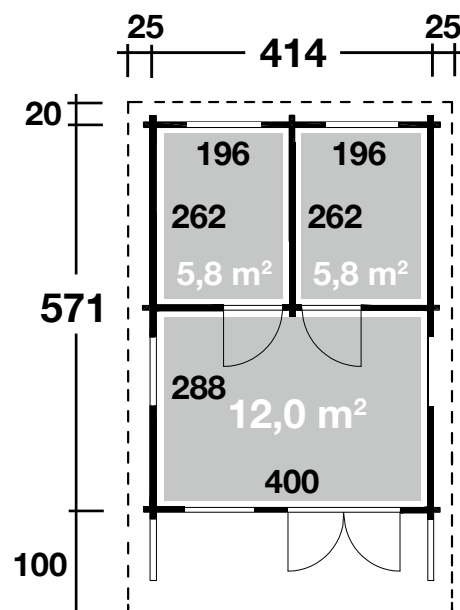

Mehr Produkte finden Sie
in unserem Katalog!

DIMENSIONEN

| | | |
|--|--|---------------------|
| | Bohlenstärke | 70 mm |
| | Innenmaß | |
| | Raum 1 | 196x262 cm |
| | Raum 2 | 196x262 cm |
| | Raum 3 | 400x288 cm |
| | Sockelmaß | 414x571 cm |
| | Gesamtmaß | 464x691 cm |
| | Grundfläche | 23,6 m ² |
| | Rauminhalt | 57,2 m ³ |
| | Firsthöhe | 293 cm |
| | Seitenwandhöhe | 221 cm |
| | Dachüberstand vorne/seitlich/hinten | 100/25/20 cm |

DACH

| | | |
|--|--------------------------------|---------------------|
| | Dachneigung | 20° |
| | Dachfläche | 34,8 m ² |
| | Dachbretter inkl. Dachpappe | 18 mm |

TÜR/ FENSTER

| | |
|--|--|
| | Leimholz-Doppeltür (Iso) 145,2x190,8 cm |
| | Vollholz-Einzeltür (2 Stück, isolierverglast) 81,2x190,8 cm |
| | Klassik Einzelfenster 78,6x78,1 cm (5 Stück, isolierverglast, Einhand-Dreh-/Kipp) |
| | Modern Einzelfenster 78,6x78,1 cm (4 Stück, isolierverglast, Einhand-Dreh-/Kipp) Einzelfenster 63,6x167,6 cm (1 Stück, isolierverglast, Einhand-Dreh-/Kipp) |

FUSSBODEN

| | | |
|--|-----------------|-------|
| | Fußbodenbretter | 28 mm |
|--|-----------------|-------|

VERPACKUNG

| | | |
|--|----------------|---------------|
| | Paketabmessung | |
| | Paket 1 | 600x115x80 cm |
| | Paket 2 | 600x115x50 cm |
| | Paketgewicht | 3.500 kg |

Göteborg 70-E Klassik / Modern

70 mm / 414x571 cm / 23,6 m²

Grundriss

Weitere Informationen finden Sie unter: www.finnhaus.de oder im aktuellen Katalog.
Technische Änderungen, Druckfehler und Irrtümer vorbehalten.