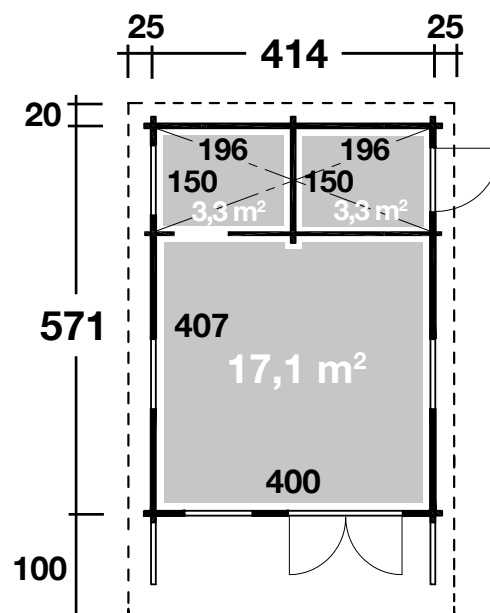

Mehr Produkte finden Sie
in unserem Katalog!

DIMENSIONEN

	Bohlenstärke	70 mm
	Innenmaß Raum 1 Innenmaß Raum 2 Innenmaß Raum 3	196x150 cm 196x150 cm 400x407 cm
	Sockelmaß	414x571 cm
	Gesamtmaß	464x691 cm
	Grundfläche	23,6 m ²
	Rauminhalt	67,3 m ³
	Firsthöhe	344 cm
	Seitenwandhöhe	260 cm
	Dachüberstand vorne/seitlich/hinten	100/25/20 cm

DACH

	Dachneigung	23°
	Dachfläche	35,5 m ²
	Dachbretter inkl. Dachpappe	18 mm

TÜR/ FENSTER

	Leimholz-Doppeltür (Iso) 145,2x190,8 cm
	Vollholz-Einzeltür (2 Stück, isolierverglast) 81,2x190,8 cm
	Klassik Einzelfenster 78,6x78,1 cm (4 Stück, isolierverglast, Einhand-Dreh-/Kipp)
	Modern Einzelfenster 63,6x167,6 cm (1 Stück, isolierverglast, Einhand-Dreh-/Kipp) Einzelfenster 78,6x78,1 cm (3 Stück, isolierverglast, Einhand-Dreh-/Kipp)

FUSSBODEN

	Fußbodenbretter	28 mm
--	-----------------	-------

VERPACKUNG

	Paketabmessung Paket 1 Paket 2	600x115x80 cm 600x115x50 cm
	Paketgewicht	3.500 kg

ZUBEHÖR (zzgl.)

	Dachschindel-Set Nr. 13 Dachrinne Kunststoff 322B mit 2 KS-Ergänzungssets K4B, anthrazit Kupfer bis 750 cm Alu bis 800 cm mit 2 Fallrohren
--	---

Art. 570 030 / 570 070

Göteborg 70-C mit Schlafboden Klassik / Modern

70 mm / 414x571 cm / 23,6 m²

Grundriss

Weitere Informationen finden Sie unter: www.finnhaus.de oder im aktuellen Katalog.
Technische Änderungen, Druckfehler und Irrtümer vorbehalten.