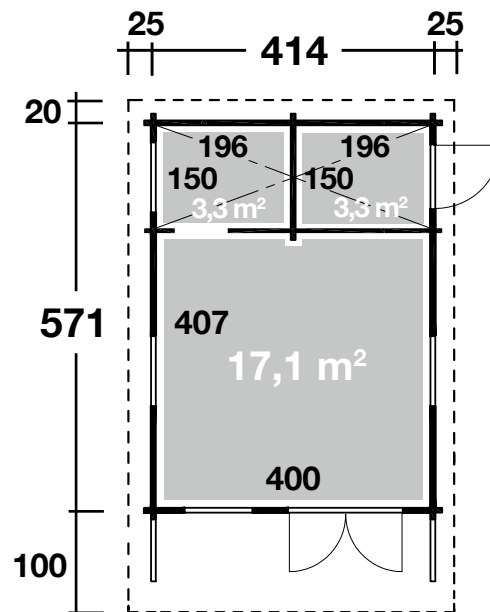

Weitere Informationen finden Sie unter: www.finnhaus.de oder im aktuellen Katalog.
Technische Änderungen, Druckfehler und Irrtümer vorbehalten.