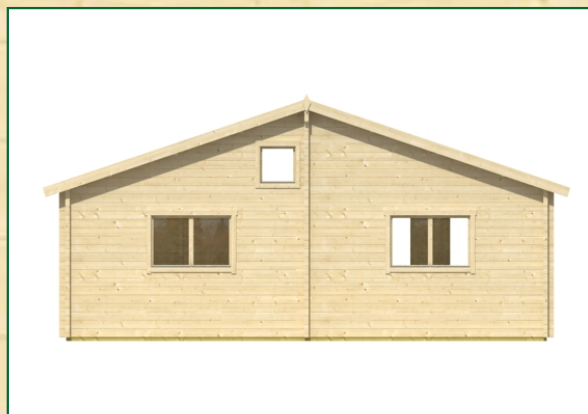

# Ganges

Art:702002

# Ganges

Art:702002

70 mm

780x730 cm

47  
73.86

148.45  
229.4

3808 mm

2516 mm

1400 mm

200 mm

270 mm  
270 mm

74.358 mm

2 mm

19 deg