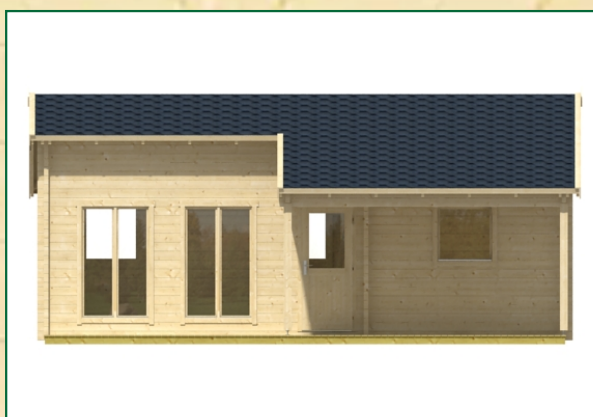

Eufkrat

Art:701902

Eufrat

Art:701902

70 mm

464x800 cm

35.37
62.3

105.92
192.32

3740 mm

2448 mm

200 mm

200 mm

300 mm
300 mm

60.66 mm

2 mm

21 deg