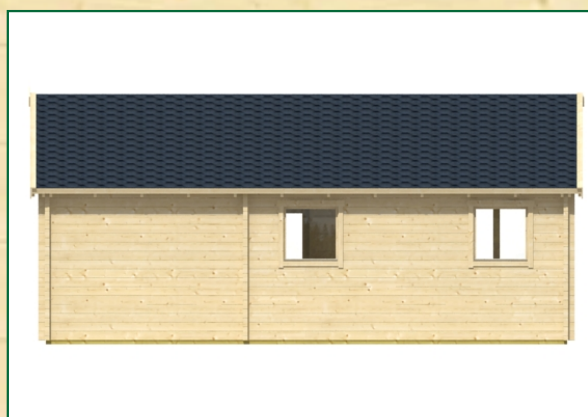

Eufkrat

Art:701902

Eufrat

Art:701902

70 mm

464x800 cm

35.37
62.3

105.92
192.32

3740 mm

2448 mm

200 mm

200 mm

300 mm
300 mm

60.66 mm

2 mm

21 deg