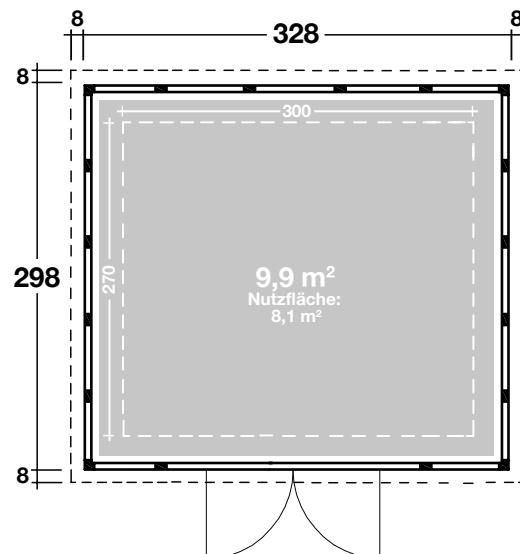

Weitere Informationen finden Sie unter: www.finnhaus.de oder im aktuellen Katalog.
Technische Änderungen, Druckfehler und Irrtümer vorbehalten.