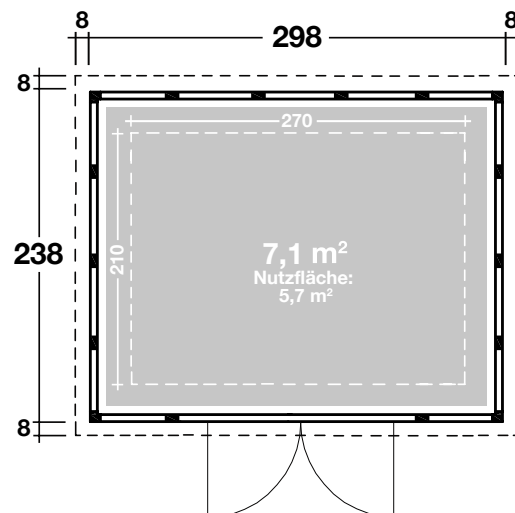

Weitere Informationen finden Sie unter: www.finnhaus.de oder im aktuellen Katalog.
Technische Änderungen, Druckfehler und Irrtümer vorbehalten.