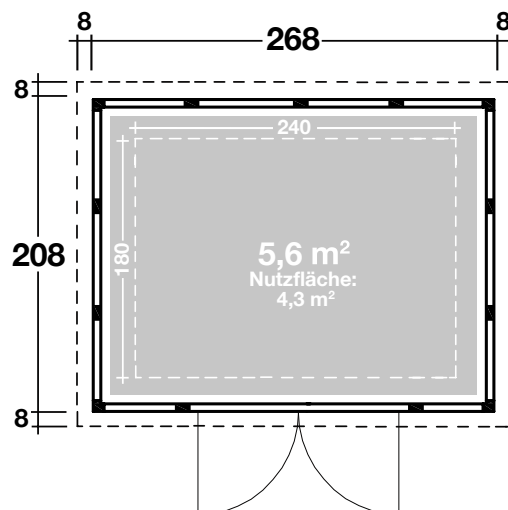

Eleganto 2721, weiß

Weitere Informationen finden Sie unter: www.finnhaus.de oder im aktuellen Katalog.
Technische Änderungen, Druckfehler und Irrtümer vorbehalten.