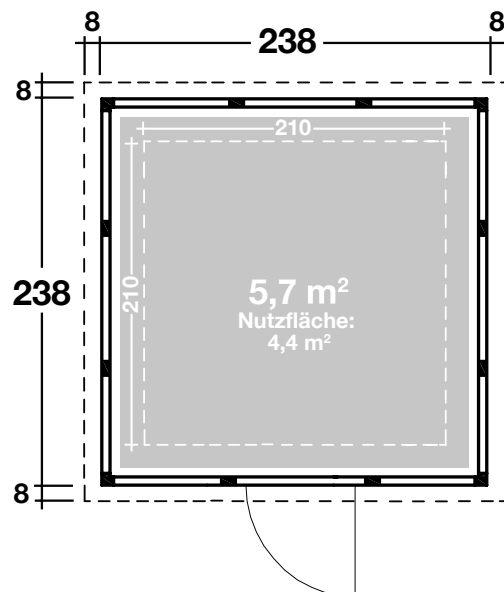

Weitere Informationen finden Sie unter: www.finnhaus.de oder im aktuellen Katalog.
Technische Änderungen, Druckfehler und Irrtümer vorbehalten.