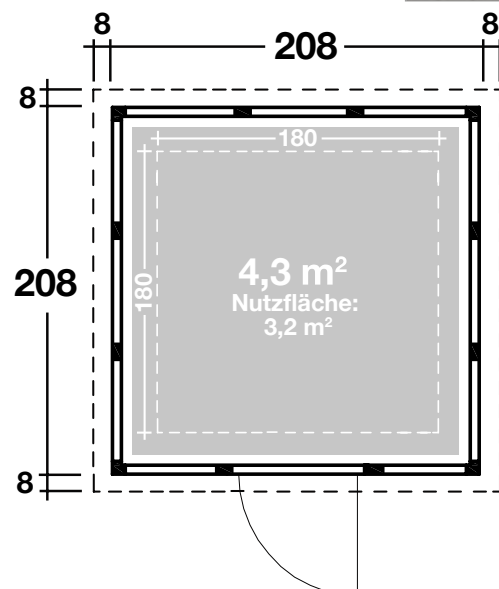

Eleganto 2121, weiß

Grundriss

Weitere Informationen finden Sie unter: www.finnhaus.de oder im aktuellen Katalog.
Technische Änderungen, Druckfehler und Irrtümer vorbehalten.