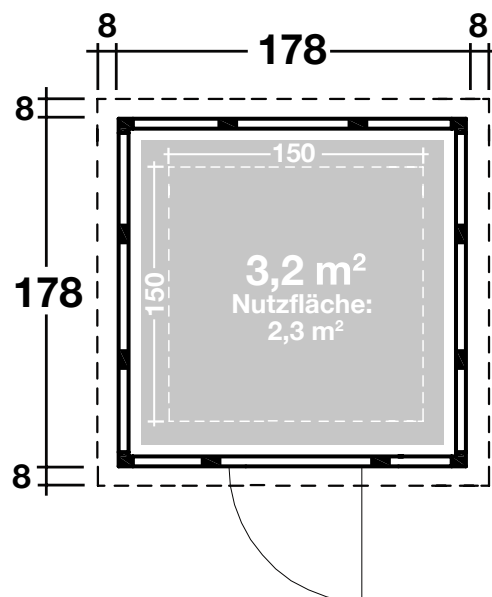

Weitere Informationen finden Sie unter: www.finnhaus.de oder im aktuellen Katalog.
Technische Änderungen, Druckfehler und Irrtümer vorbehalten.