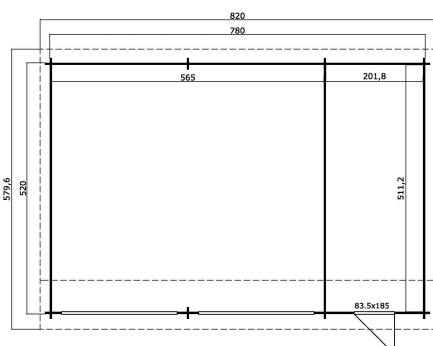

44
mm

8

19

★ ★ ★
GUARANTEE
5
YEARS

VERPACKUNG: 2 PALETTE(N)

630 x 118 x 94 cm
1920 kg

440 x 118 x 34 cm
350 kg

EAN 9007819013291

DIMENSIONEN

Fläche	39.42 m ²
Dachabmessungen	5.80 x 8.20 m
Rauminhalt m ³	≈ 103.23 m ³
Seitenwandhöhe	≈ 2.28 m
Firsthöhe	≈ 3.21 m
Vordach	≈ 20 cm

FENSTER & TÜR

1 x Einzeltür (TC*)	83.5 x 185.0 cm
3 x feststehendes Einzelfenster (SGC*)	150.0 x 41.0 cm

*SGC: Classic mit Einmachverglasung

*TC: Classic Vollholz

DACH UND FUSSBODEN

Dachbretter	18x90 mm
Dachfläche	51.66 m ²
Dachwinkel	≈ 12.5/13.9 °

*Optional Dacheindeckung