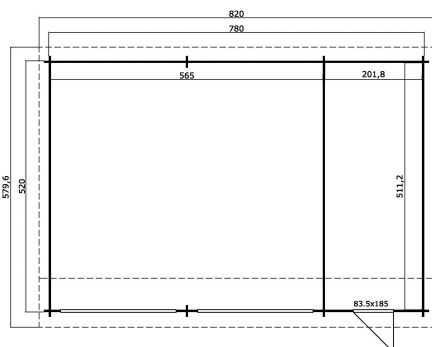

44  
mm

8

19

**VERPACKUNG: 4 PALETTE(N)**

- 630 x 118 x 90 cm  
1920 kg
- 440 x 118 x 35 cm  
410 kg
- 253 x 117 x 36 cm  
135 kg
- 253 x 117 x 36 cm  
135 kg

EAN 4743329221829

**DIMENSIONEN**

Fläche	39.42 m <sup>2</sup>
Dachabmessungen	5.80 x 8.20 m
Rauminhalt m <sup>3</sup>	≈ 103.23 m <sup>3</sup>
Seitenwandhöhe	≈ 2.28 m
Firsthöhe	≈ 3.21 m
Vordach	≈ 20 cm

**FENSTER & TÜR**

1 x Einzeltür (TC*)	83.5 x 185.0 cm
2 x Holztor (TC*)	239.0 x 202.0 cm
3 x feststehendes Einzelfenster (SGC*)	150.0 x 41.0 cm

\*SGC: Classic mit Einwachverglasung

\*TC: Classic Vollholz

**DACH UND FUSSBODEN**

Dachbretter	18x90 mm
Dachfläche	51.66 m <sup>2</sup>
Dachwinkel	≈ 12.5/13.9 °

\*Optional Dacheindeckung