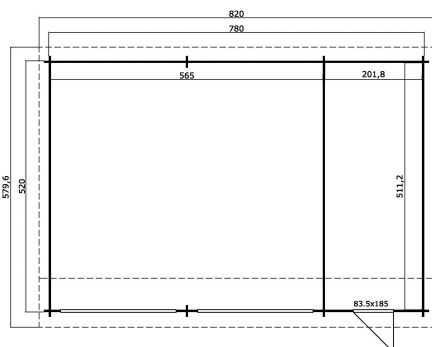

44  
mm

8

19

**VERPACKUNG: 4 PALETTE(N)**

- 630 x 118 x 90 cm  
1920 kg
- 440 x 118 x 35 cm  
410 kg
- 253 x 117 x 36 cm  
135 kg
- 253 x 117 x 36 cm  
135 kg

EAN 4743329221836

**DIMENSIONEN**

Fläche	39.42 m <sup>2</sup>
Dachabmessungen	5.80 x 8.20 m
Rauminhalt m <sup>3</sup>	≈ 103.23 m <sup>3</sup>
Seitenwandhöhe	≈ 2.28 m
Firsthöhe	≈ 3.21 m
Vordach	≈ 20 cm

**FENSTER & TÜR**

1 x Einzeltür (TC*)	83.5 x 185.0 cm
2 x Holztor (TC*)	239.0 x 202.0 cm
3 x feststehendes Einzelfenster (SGC*)	150.0 x 41.0 cm

\*SGC: Classic mit Einwachverglasung

\*TC: Classic Vollholz

**DACH UND FUSSBODEN**

Dachbretter	18x90 mm
Dachfläche	51.66 m <sup>2</sup>
Dachwinkel	≈ 12.5/13.9 °

\*Optional Dacheindeckung