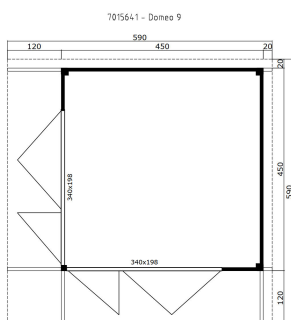

70  
mm

0

0

5  
YEARS

VERPACKUNG: 2 PALETTE(N)

5950 x 114 x 110 cm  
2273 kg380 x 118 x 55 cm  
650 kg

EAN

4743329233259

## DIMENSIONEN

Fläche	19.01 m <sup>2</sup>
Dachabmessungen	5.90 x 5.90 m
Rauminhalt m <sup>3</sup>	≈ 47.83 m <sup>3</sup>
Seitenwandhöhe	≈ 2.45 m
Firsthöhe	≈ 2.58 m
Vordach	≈ 120 cm

## FENSTER &amp; TÜR

2 x Falttür	340.0 x 198.0 cm
-------------	------------------

## DACH UND FUSSBODEN

Dachbretter	18x90 mm
Fussbodenbretter	28x137 mm
Dachfläche	34.81 m <sup>2</sup>
Dachwinkel	≈ 1.75 °
Imprägnierte Unterkonstruktion	45x70 mm

\*Optional Dacheindeckung