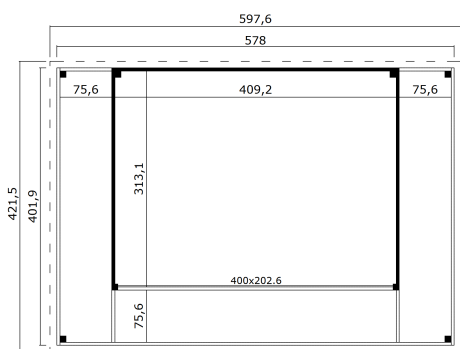

44 mm
 0
 0
GUARANTEE
5 YEARS

VERPACKUNG: 2 PALETTE(N)

- 630 x 118 x 78 cm
1200 kg
- 245 x 118 x 41 cm
250 kg

EAN 4743329232108

DIMENSIONEN

Fläche	22.38 m ²
Dachabmessungen	4.22 x 5.98 m
Rauminhalt m ³	≈ 51.65 m ³
Seitenwandhöhe	≈ 2.22 m
Firsthöhe	≈ 2.39 m
Vordach	≈ 10 cm

FENSTER & TÜR

1 x Schiebetür	400.0 x 202.6 cm
----------------	------------------

DACH UND FUSSBODEN

Dachbretter	18x90 mm
Fussbodenbretter	18x90 mm
Dachfläche	24.46 m ²
Dachwinkel	≈ 2.1 °
Imprägnierte Unterkonstruktion	45x70 mm