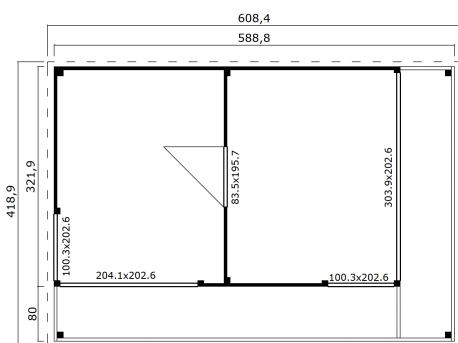

44 mm

0

0

**VERPACKUNG: 2 PALETTE(N)**

630 x 118 x 77 cm  
1550 kg

245 x 118 x 41 cm  
420 kg

EAN 4743329232085

**DIMENSIONEN**

Fläche	22.80 m <sup>2</sup>
Dachabmessungen	6.09 x 4.22 m
Rauminhalt m <sup>3</sup>	≈ 52.63 m <sup>3</sup>
Seitenwandhöhe	≈ 2.22 m
Firsthöhe	≈ 2.39 m
Vordach	≈ 10 cm

**FENSTER & TÜR**

1 x Einzeltür (TP+*)	83.5 x 195.7 cm
1 x Schiebetür	303.9 x 202.6 cm
1 x Schiebetür	204.1 x 202.6 cm
2 x feststehendes Einzelfenster	100.3 x 202.6 cm

\*TP+: Premium + Vollholz

**DACH UND FUSSBODEN**

Dachbretter	18x90 mm
Fussbodenbretter	18x90 mm
Dachfläche	24.47 m <sup>2</sup>
Dachwinkel	≈ 2.4 °
Imprägnierte Unterkonstruktion	45x70 mm

\*Optional Dacheindeckung