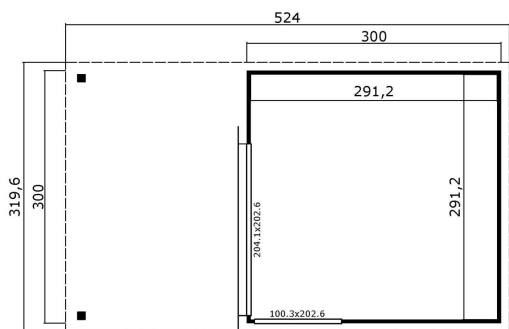

-  44 mm
-  0
-  0
-  **5 YEARS**

VERPACKUNG: 2 PALETTE(N)

-  510 x 118 x 63 cm
914 kg
-  245 x 118 x 27 cm
190 kg

EAN 4743329231828

DIMENSIONEN

Fläche	8.48 m ²
Dachabmessungen	3.20 x 5.24 m
Rauminhalt m ³	≈ 19.58 m ³
Seitenwandhöhe	≈ 2.22 m
Firsthöhe	≈ 2.39 m
Vordach	≈ 214 cm

FENSTER & TÜR

1 x Schiebetür	204.1 x 202.6 cm
1 x feststehendes Einzelfenster	100.3 x 202.6 cm

DACH UND FUSSBODEN

Dachbretter	18x90 mm
Fussbodenbretter	18x90 mm
Dachfläche	15.71 m ²
Dachwinkel	≈ 2.2 °
Imprägnierte Unterkonstruktion	45x70 mm