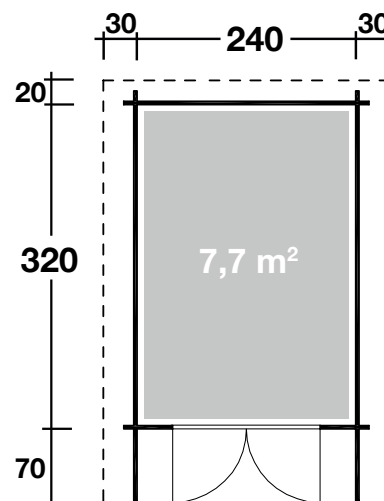

Weitere Informationen finden Sie unter: www.finnhaus.de oder im aktuellen Katalog.
Technische Änderungen, Druckfehler und Irrtümer vorbehalten.