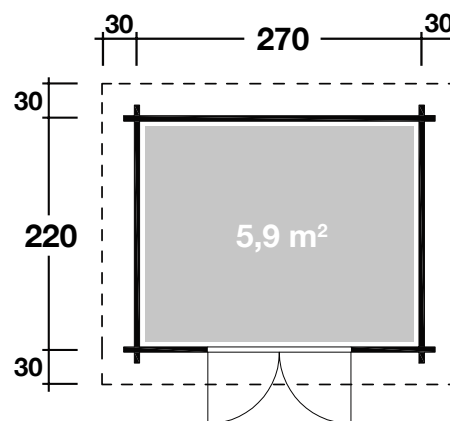

Weitere Informationen finden Sie unter: www.finnhaus.de oder im aktuellen Katalog.
Technische Änderungen, Druckfehler und Irrtümer vorbehalten.