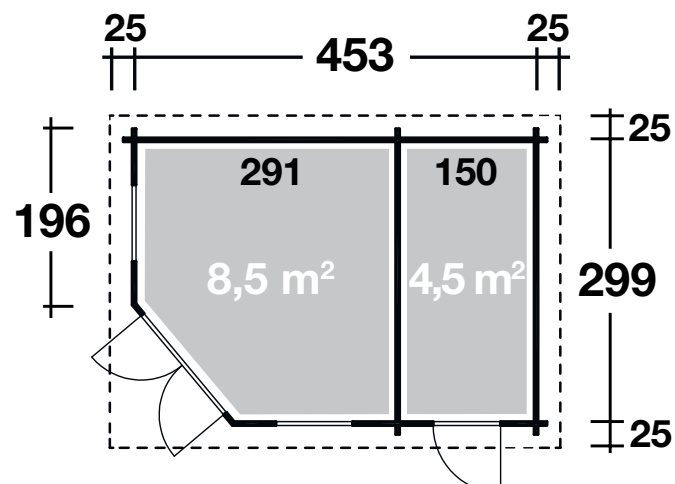

Mehr Produkte finden Sie
in unserem Katalog!

Art. 536 070

Anna 40-A/2-Raum

mit schwarzen Dachschindeln

40 mm / 453x299 cm / 13,0 m²

DIMENSIONEN

	Bohlenstärke	40 mm
	Innenmaß	288/150x291 cm
	Sockelmaß	453x299 cm
	Gesamtmaß	503x349 cm
	Grundfläche	13,0 m²
	Rauminhalt	33,2 m³
	Firsthöhe	284 cm
	Seitenwandhöhe	216 cm
	Dachüberstand uml.	25 cm

DACH

	Dachneigung	15°
	Dachfläche	19,5 m²
	Dachbretter	18 mm

TÜR/ FENSTER

	Doppeltür (Normalglas)	133,7x186,7 cm
	Einzeltür	75,2x186,7 cm
	Einzelfenster (2 Stück, Normalglas, Dreh-/Kipp)	68,6x124,5 cm

FUSSBODEN

	Fußbodenbretter	18 mm

VERPACKUNG

	Paketabmessung	560x117x71 cm + DS
	Paketgewicht	1.500 kg

ZUBEHÖR (zzgl.)

	Farbige rechteckige Dachschindeln in rot (536 071) oder grün (536 072) zum gleichen Preis bei Sets Dachrinne Kunststoff 441B, mit 2 KS-Ergän- zungssets K1B, anthrazit Kupfer mit 2 Fallrohren

Inkl. Dachhaube

Grundriss

Weitere Informationen finden Sie unter: www.finnhaus.de oder im aktuellen Katalog.
Technische Änderungen, Druckfehler und Irrtümer vorbehalten.