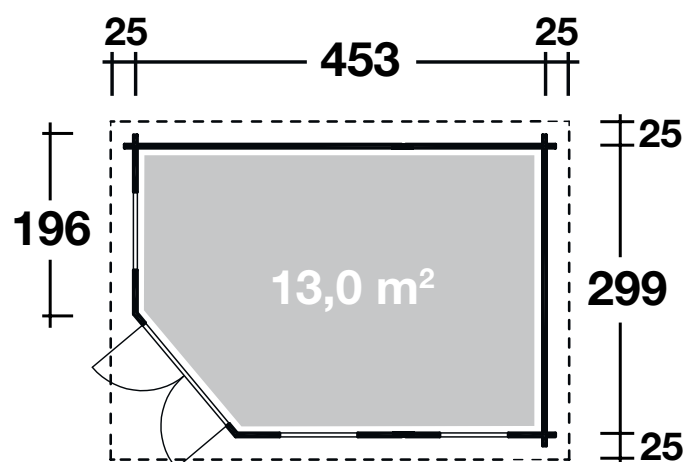

Weitere Informationen finden Sie unter: www.finnhaus.de oder im aktuellen Katalog.
Technische Änderungen, Druckfehler und Irrtümer vorbehalten.